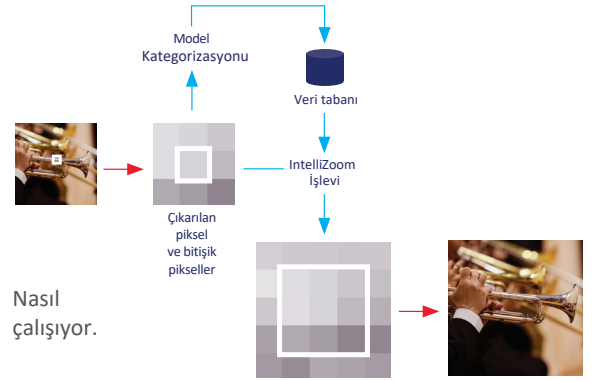

OTOMATİK ÇERÇEVE, ZOOM SEVİYELERİ VE DAHA FAZLASINI KONTROL EDİN

ÖZELLEŞTİRİLEBİLİR ÇERÇEVE DENEYİMİ

AV Entegratörleri artık her kurulumda kişiselleştirilmiş video performansı vaat edebilir. IntelliFrame web arayüzü aracılığıyla ayarlandığından, destek personeli tarafından uzaktan ince ayar yapılabilir. Aşağıdakiler, daha gelişmiş kontrollerin mevcut olduğu temel parametrelerden birkaçıdır.

Bir kullanıcının odanın tam kontrolünü istediği durumlar olduğunu biliyoruz ve bu nedenle, uzaktan kumanda ile kamerayı yönlendirerek IntelliFrame'i geçersiz kılmayı kolaylaştırdık.

Vaddio'nun IntelliFrame teknolojisi, 70,2 derecelik görüş alanı ve olağanüstü görüntü kalitesiyle 30x zoom ile katılımcılarınızın görüş alanında kalmasını sağlayan otomatik çerçeveleme algoritmalarına sahiptir.

ÇARPICI VE AKICI VIDEO KALİTESİ

INTELLIZOOM™ GÖRÜNTÜ İŞLEME

IntelliSHOT, 30x zoom (20x optik zoom ve IntelliZoom Görüntü İşleme Teknolojisini kullanan ek 10x zoom) sağlar. IntelliZoom, görüntü çözünürlüğü kalitesinden ödün vermeden dijital zoom ekler.

Çoğu dijital zoom, ögeye yaklaşmak için elektronik kırpmayı kullanır ve bu da bulanık görüntülere neden olur. IntelliSHOT içindeki güçlü işlemci, bitişik piksellerde bulunan moedelleri karşılaştırır ve seçilen modellere uyması için yeni pikseller oluşturur, bu da daha gerçekçi, daha yüksek kaliteli görüntüler sağlar.