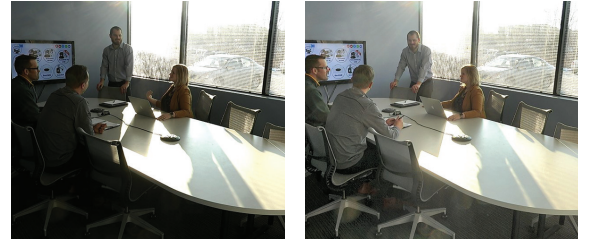

GELİŞTİRİLMİŞ GENİŞ DİNAMİK ARALIK (WDR)

Arkadan aydınlatmalı Exmor R CMOS görüntü sensörüyle IntelliSHOT, loş ışık koşullarında bile daha iyi ışık toplama yetenekleri, inanılmaz kontrast ve keskin HD video sağlayan daha güçlü görüntü sinyali işleme (ISP) sunar. Gelişmiş WDR, videodaki daha koyu veya çok parlak alanları daha görünür ve ayrıntılı hale getirerek eşit olmayan aydınlatmaya sahip ortamların düzeltilmesine yardımcı olur. IntelliSHOT ile, ibadethaneler veya açık hava canlı etkinlikleri gibi aydınlatmanın çok çeşitli olduğu ortamlarda mükemmel görüntüler elde edebilirsiniz. WDR, web tabanlı kullanıcı arabirimi veya seri komutlar aracılığıyla kapatılıp açılabilir.