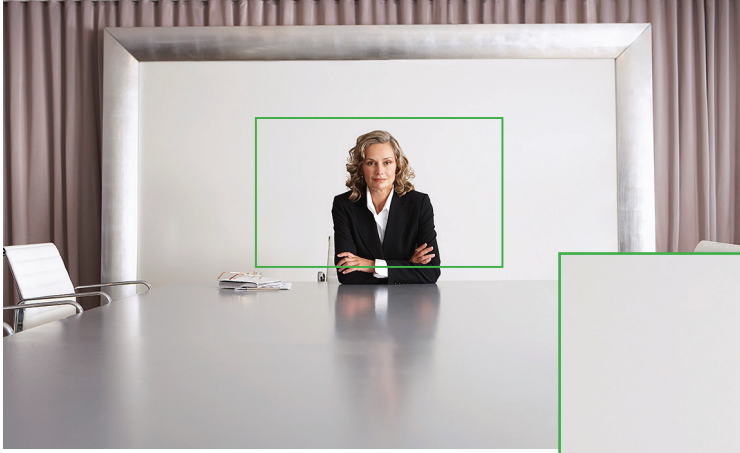

IntelliSHOT

OTOMATİK HAREKET TAKİP KAMERASI

VADDIO'NUN YENİ NESİL HAREKET TAKİP KAMERASI

IntelliSHOT® profesyonel takip sistemli kamera ile artık canlı yayınlar kolay ve zahmetsiz bir şekilde yapılabilir. Gelişmiş IntelliFrame™ teknolojisi ile donatılmış IntelliSHOT ePTZ kamera, oda koşullarına ve kullanıcının tercihlerine göre ayarlanabilen tek otomatik çerçeveleme (auto-framing) cihazıdır.

- Gelişmiş Akıllı Çerçeveleme algoritmaları, katılımcılarınızın görüş alanında kalmasını sağlar
- 70,2 derece görüş alanına sahip 30x zoom
- Eşzamanlı USB 3.0, HDMI ve H.264 IP Akışı (RTSP veya RTMP)
- Yerleşik Akustik Eko Önleme (AEC) özellikli iki adet entegre hüzmeleme mikrofonu
- Dengeli ses girişi ve çıkışı

OTOMATİK ÇERÇEVE, ZOOM SEVİYELERİ VE DAHA FAZLASINI KONTROL EDİN

ÖZELLEŞTİRİLEBİLİR ÇERÇEVE DENEYİMİ

AV Entegratörleri artık her kurulumda kişiselleştirilmiş video performansı vaat edebilir. IntelliFrame web arayüzü aracılığıyla ayarlandığından, destek personeli tarafından uzaktan ince ayar yapılabilir. Aşağıdakiler, daha gelişmiş kontrollerin mevcut olduğu temel parametrelerden birkaçıdır.

Bir kullanıcının odanın tam kontrolünü istediği durumlar olduğunu biliyoruz ve bu nedenle, uzaktan kumanda ile kamerayı yönlendirerek IntelliFrame'i geçersiz kılmayı kolaylaştırdık.

Vaddio'nun IntelliFrame teknolojisi, 70,2 derecelik görüş alanı ve olağanüstü görüntü kalitesiyle 30x zoom ile katılımcılarınızın görüş alanında kalmasını sağlayan otomatik çerçeveleme algoritmalarına sahiptir.