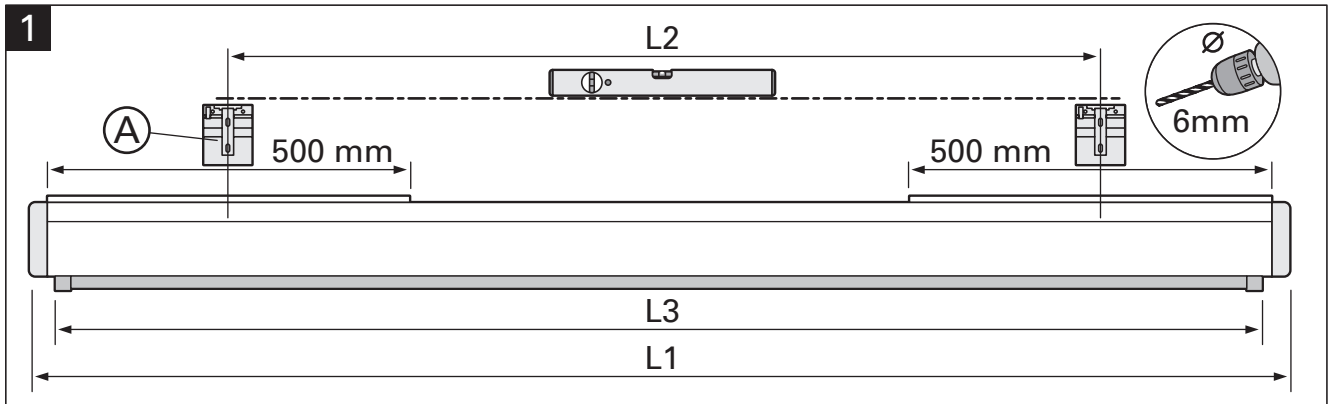

MOUNTING INSTRUCTION
MONTAGEANLEITUNG
PRÉSCRIPTION DE MONTAGE
MONTAGE-INSTRUCTIE

ProScreen

	L1	L2 +/- 420mm	L3
1600 mm	1714 mm	1134 mm	1620 mm
1800 mm	1914 mm	1334 mm	1820 mm
2000 mm	2134 mm	1554 mm	2040 mm
2200 mm	2334 mm	1754 mm	2240 mm
2400 mm	2534 mm	1954 mm	2440 mm
2800 mm	2934 mm	2354 mm	2840 mm