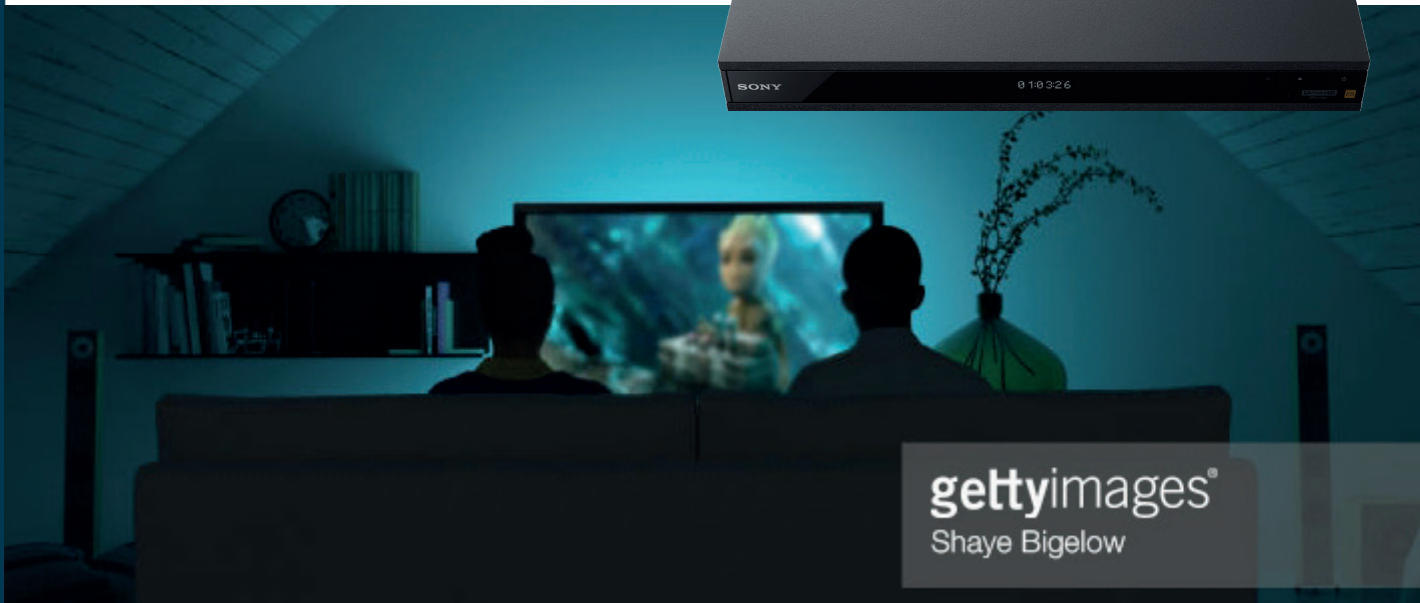

Optimum işitsel ve görsel performans için birinci sınıf yapı

Sony'nin eşsiz çerçeve ve kiriş gövde yapısı, mikroskobik titreşimleri ortadan kaldırırken yüksek derecede etkili elektrik kalkanı sağlar. Tecrübe edeceğimiz tek şey ise en yüksek ses ve görüntü kalitesidir.