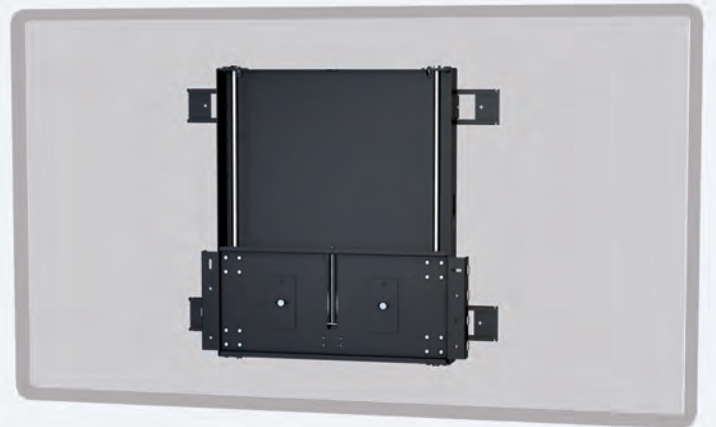

Kindermann DisplayLift

- Üç farklı modeli mevcuttur:
 1. Zemin tabanlı ve duvar montajı
 2. Zemin plakalı bağımsız kurulum
 3. Hareketli ve tekerlekli
- Elektrikli yükseklik ayarı
- Hareket mesafesi: 50 cm

Zemin tabanlı
ve duvar montajı

Zemin plakalı
bağımsız kurulum

Hareketli ve tekerlekli

Kindermann DisplayShift

- 57 - 90 kg arası ekranlar için manuel yükseklik ayarı
- Kullanıcılar tarafından görünmeyen tasarım
- Alıç duvar bulunan yerlere kurulum için seçenek olarak zemin standı mevcuttur

Diğer Aksesuarlar

Kindermann Klick & Show

Güçlü BYOD (Kendi Cihazınızı Getir) 4K Kablosuz Sunum Sistemi

- Yazılım gerekmeden kurulum.
- HDMI ve USB-C donanım kilitleri
- PC / MAC uyumlu
- Ücretsiz Android Uygulaması veya Apple Airplay
- Düşük gecikmeli 1080p iletim
- 4K / 60Hz HDMI 2.0 çıkışı
- 4x bölünmüş ekranı destekler
- USB-A, HDMI ve USB-C Bağlantı Noktaları için Verici
- Ayrı çalışan ve misafir ağı
- Titreşim geri bildirimli donanım kilidi
- Kolay ve esnek kullanım