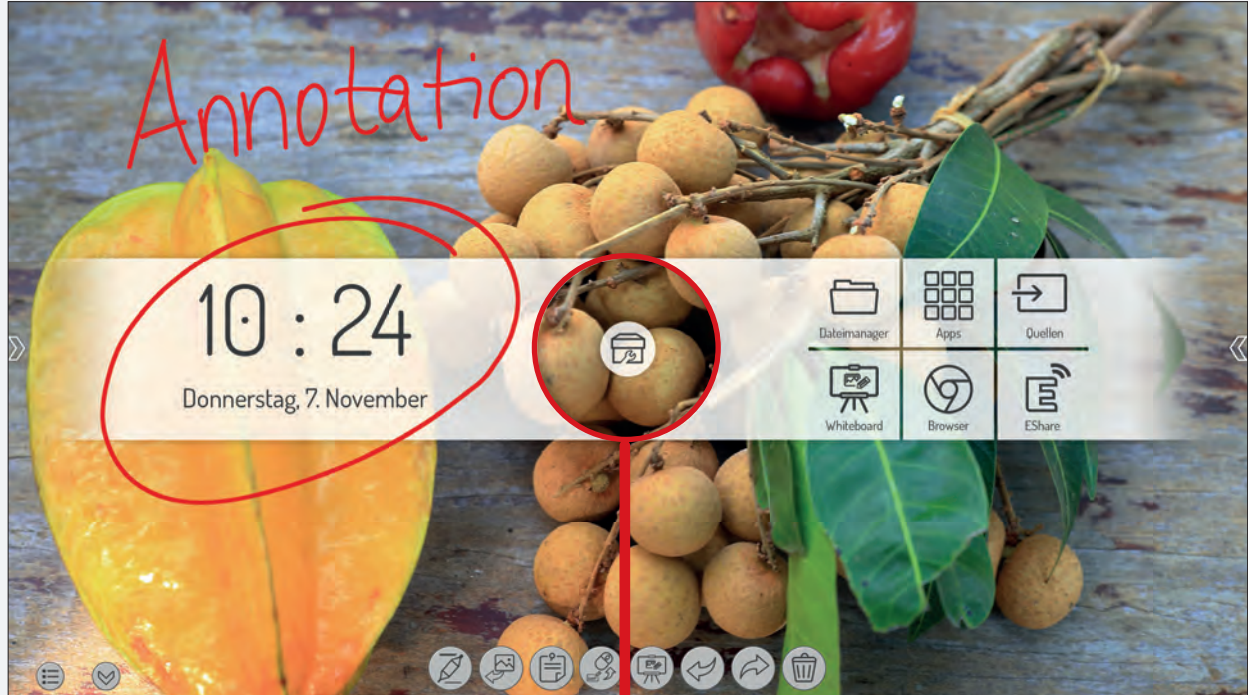

Ek Açıklama İşlevi

Açıklama işlevi, kenar çubuğu aracılığıyla etkinleştirilebilir. Bu, kullanıcının o anda seçilen kaynak ne olursa olsun, herhangi bir görüntü ekranına açıklama eklemesine olanak tanır.