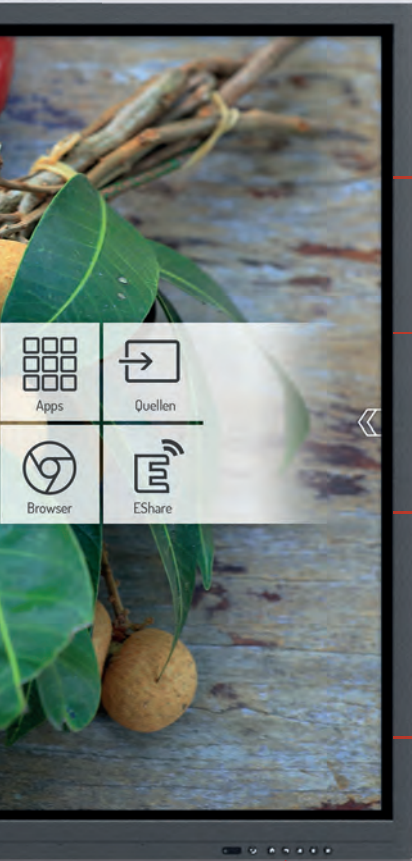

4K UHD çözünürlükte 20 adet dokunma noktası, birçok kullanıcıyla bile hijyenik işbirliği için antibakteriyel bir yüzey, doğru nesne tanıma için yüksek hassasiyetli kızılötesi dokunmatik çerçeve ve çok daha fazlası ile ekip çalışmasını ve sunumları kolaylaştırır.

Sezgisel kullanıcı arayüzüne
sahip yerleşik Android 8

HDMI 2.0 çıkış

OPS PC'ye bağlı USB 3.0
bağlantı noktası

Ön dokunmatik USB ve HDMI girişi

Öntarafta üniversal USB bağlantı noktaları
- Android ve OPS aracılığıyla erişilebilir

İki kalem için manyetik alan
(ürünle birlikte verilir)

Kolay kurulum için kulplar

UHD / 4K çözünürlük paneli

Ayrık ince çerçeve tasarımı

Göz dostu: ortam ışığı sensörü

Kolay erişim: ön düğmeler

Önceden yüklenmiş uygulamalar

Yazılım Özellikleri:

Kindermann Whiteboard Aplikasyonu

Dokunmatik panelin SoC'si üzerinde çalışan uygulama, kullanıcının herhangi bir harici PC'ye bağlanmadan sadece parmak ucunu kullanarak not almasına, gerçek bir beyaz tahtadaki gibi eskiz çizmesine olanak tanır.