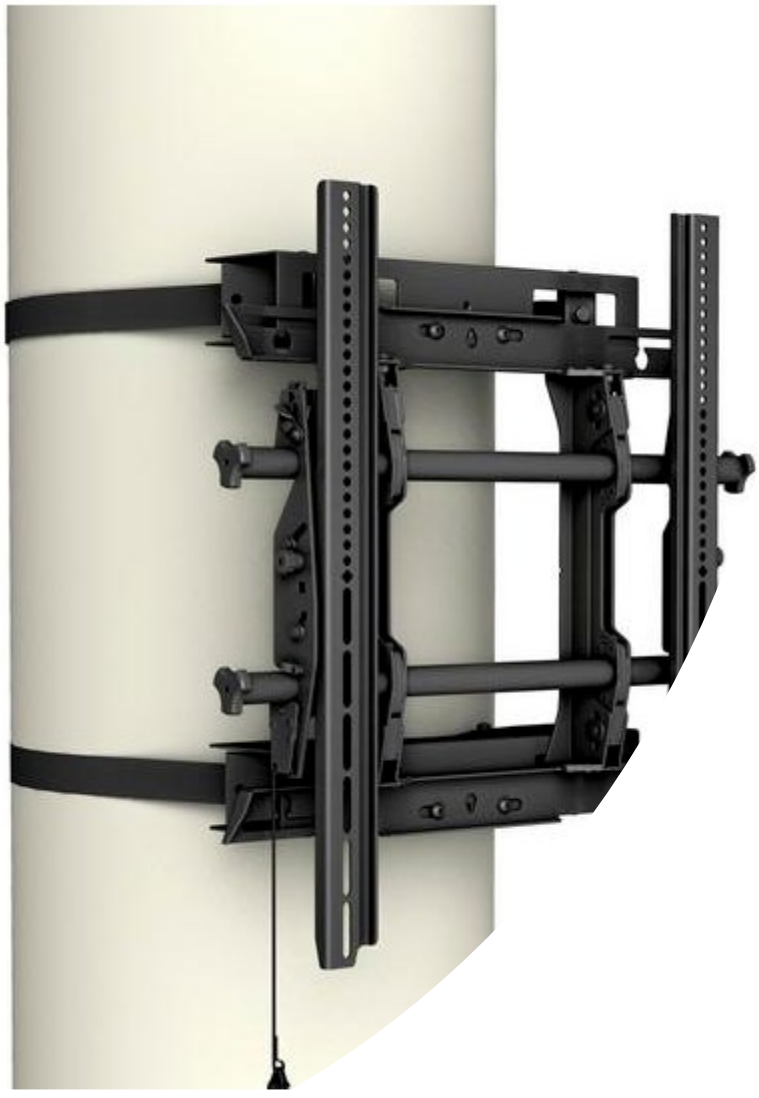

Yapısal ve Değişken Kolon Bağlantı Ekipmanları

Aksesuarlar

Ürün Kodu	Açıklama	Uzama Mesafesi
FCASCA	Yapısal Kolon Adaptörü	Sütun için (300mm – 600mm)
FCAVCA	Değişken Kolon Adaptörü	Yuvarlak, Dikdörtgen Sütun, Kafes, vb. gibi
FCAVCU25	2.5" FCAVCA için U-kelepçe Aksesuar Paketi	Sütunlar, Kafesler vb. gibi
FCAVCSU80	FCAVCA için 8 "Kare U-kelepçe Aksesuar Paketi	Dikdörtgen Kolon, Düz Kirişler, Kutu Kirişler, vb.