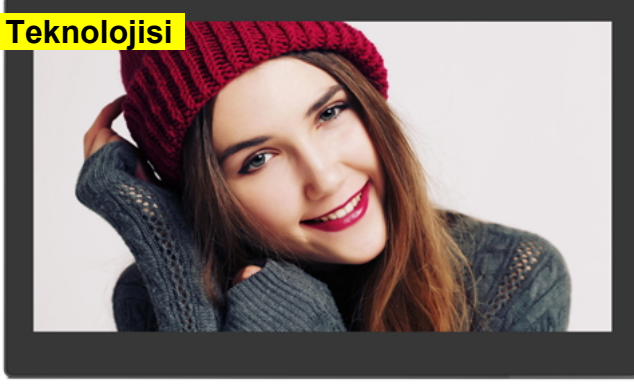

BRAUN DigiFrame 1361 8GB

UNTERSTÜTZT / SUPPORTS
1080p
FULL HD VIDEO

IPS Teknolojisi

Dijital fotoğraflarınızı, video kliplerinizi (Full HD videoyu destekler) ve MP3 müzik dosyalarınızı görüntülemek için LED Arka Işık teknolojisine sahip büyük 13,3" (33,78 cm) TFT IPS'li yüksek kaliteli fotoğraf çerçevesi. Programlanabilir açma/kapama - Otomatik açma işlevi - HDMI girişi

- Zarif siyah akrilik tasarımlı PC'den bağımsız Dijital Fotoğraf Çerçevesi
- LED Arka Işık teknolojisine sahip yüksek kaliteli 13,3" (33,8 cm) TFT LCD, Çözünürlük 1920 x 1080 Piksel (16:9), parlaklık 300 cd/m², kontrast 500:1
- IR uzaktan kumanda ve kolay kullanımı ekran menüsü
- Farklı bellek kartı türlerini destekler: Secure Digital Card (SD + SDHC), Multi Media Card (MMC), Memory Stick (MS) ve USB
- Resim dosyası formatı: JPEG
- Geçiş stilleri ve değişken hızlarla (3, 5, 10, 30 veya 60 saniye) slayt gösterisi modu
- Video dosya formatı: MPEG 1/2/4, Divx4.0, Divx5.0, MJPEG, AVI, MOV, RMVB
- Full HD Video'yu (1080p) destekler
- Müzik dosyası formatı: MP3
- Küçük resim modu, zoom işlevi, fotoğrafları döndürme, parlaklık, kontrast, doygunluk kontrolü
- Fotoğraf, müzik ve film dosyalarını oynatırken kaydırmalı alt yazıları özelliği
- Filmleri ve resimleri bir arada gösterebilir
- Film oynatılırken ticari videolar soluklaşabilir (yalnızca video modu)
- Dahili stereo hoparlör (2x2 W)
- Takvim / Saat / Alarm fonksiyonu
- Güç açıldığında otomatik açılma işlevi
- Ayarlanabilir başlangıç modları (fotoğraf, müzik, video veya fotoğraf + video)
- Programlanabilir güç açma/kapama
- USB 2.0 ve HDMI girişi
- VESA uyumlu 75x75mm, dolap kilit delikli, duvara monte edilebilir