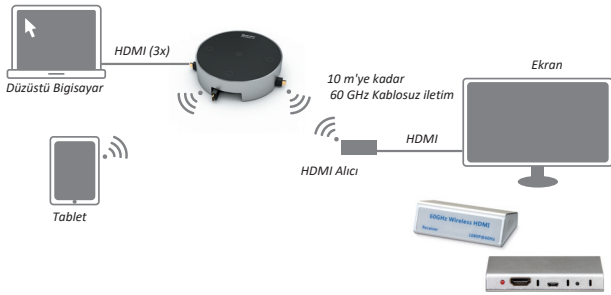

QuickPresent air; tüm HDMI kaynaklarının aktif sinyallerini kablosuz teknolojiyi kullanarak neredeyse sıfır gecikmeyle toplantı masasından görüntüleme cihazına iletimini sağlar.

QuickPresent Air sayesinde toplantı masanız teknolojik ve düzenli.

- Dahili WiFi alıcısına içerik akışı

- Mobil kullanıma uygun şık tasarımı masa ünitesi
- Ana ünite gövde çapı (yaklaşık) 22 cm, yükseklik (yaklaşık) 6 cm
- Dahili Lityum-Polimer pili sayesinde 7 saate kadar elektrikten bağımsız çalışma
- Sürücü ve yazılım gerektirmeyen kolay tak kullan
- Üç HDMI girişi için kablo toplayıcı sistemi toplantıdan sonra kablo karışıklığını önler
- Otomatik veya manuel giriş anahtarlamalı dokunmaya duyarlı Show-Me butonlarıyla sezgisel kullanım
- BYOD (Bring Your Own Device) AirPlay veya Miracast ile uyumlu Windows / Mac PC'lerden ve iOS / Android mobil cihazlardan içerik akışı
- 60 GHz kullanılan teknolojisi sayesinde neredeyse gecikmesiz kablosuz iletim yoluyla mükemmel video kalitesi.
- 3,5 mm jak üzerinden analog ses ayırma dahil, masa üstü ünitesinde kablolu HDMI çıkışı için yardımcı yerel HDMI / Ses bağlantı noktaları
- Kablolu iletimde 4K, kablosuz aktarımlarda 1080P & WUXGA çözünürlük çıkışı
- Enerji tasarrufu sağlayan ekran kapatma fonksiyonu ile otomatik bekleme modu özelliği
- Dahili pilli veya pilsiz olmak üzere farklı kit seçenekleri mevcut olup masaüstü ünitesi ve 60 GHz kablosuz alıcı dahildir.
- Mobil kullanım destekleyen yüksek kaliteli taşıma çantası.

İsteğe bağlı, şık tasarımı taşıma çantası.

QuickPresent Air'in yuvarlak şekline göre tasarlanmıştır. Masaüstü ünitesi, alıcı ve aksesuarların saklanması ve taşınması içindir.

- Neredeyse sıfır gecikmeli 60 GHz kablosuz iletim

- Airplay / Miracast akışı için sezgisel ana ekran