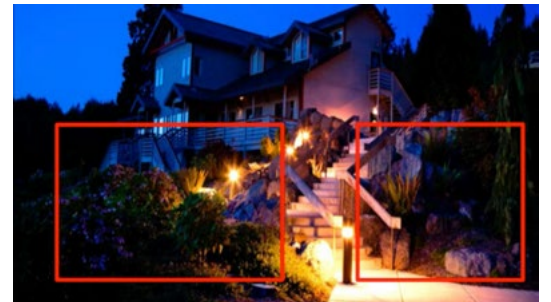

Kontrast Geliştirici AÇIK