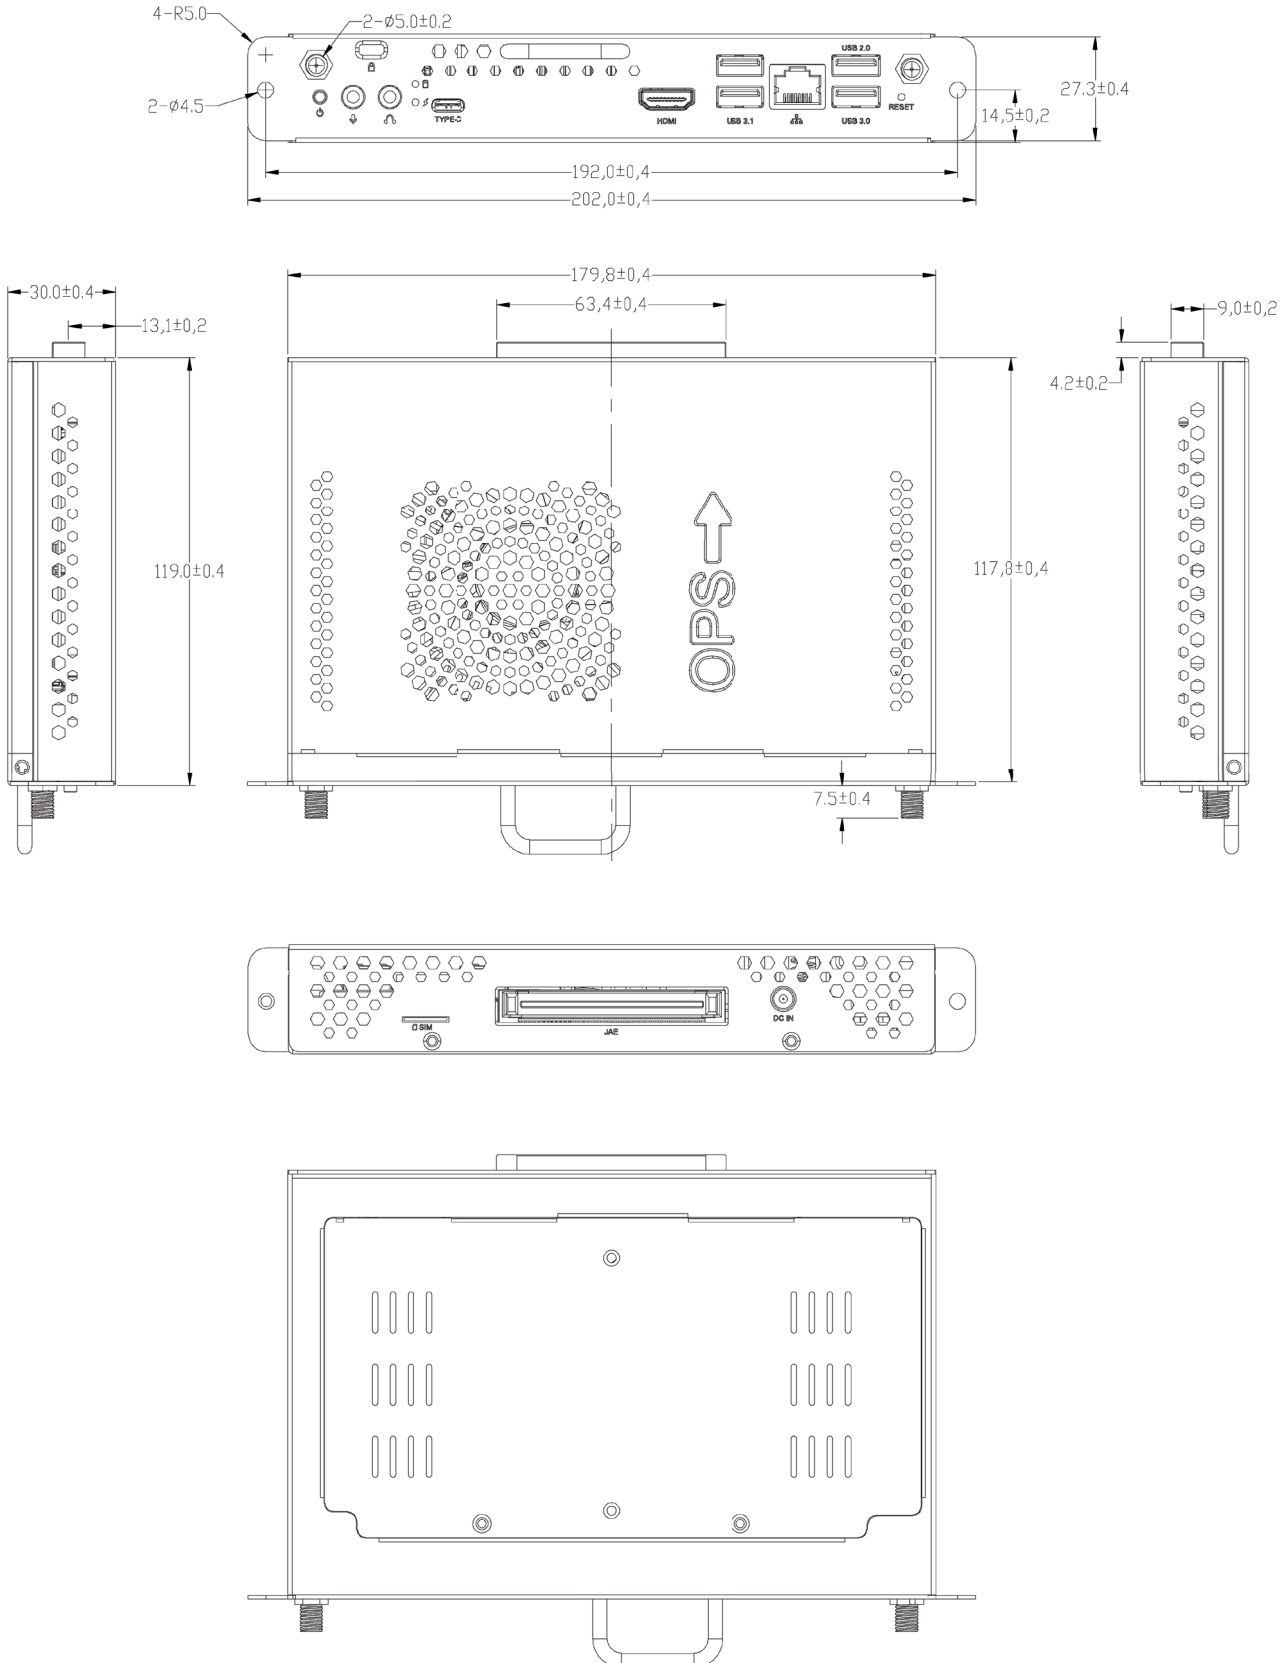

Kindermann OPS-PCs

Boyutlar

D 2022-03 Subject to technical alterations, as well as to changes of the design and the colour.