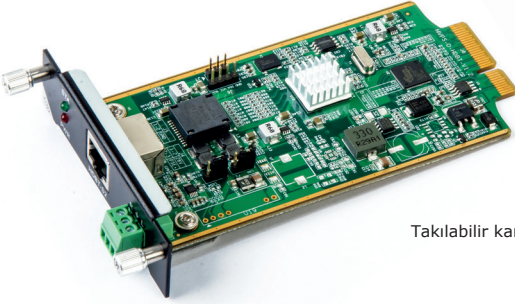

Takılabilir kartlarla modüler tasarım